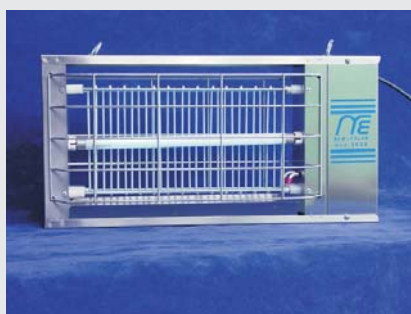

MATAINSECTOS ELECTRONICO

— EXTERMINADOR DE INSECTOS VOLADORES —

mod. 2006

mod. 2008

mod. 2015

mod. 2030

Sistema basado en tubos fluorescentes que emiten luz negra-actínica que ejerce una fuerte atracción sobre insectos voladores. Al entrar en la zona de influencia, se aproximan a la luz ocasionando su contacto con la rejilla de electrocución, provocando su exterminio de forma fulminante y quedando depositados en la bandeja recogedora.

👉 Todos los modelos construidos en ACERO INOX. y reactancia electrónica

MODELO	2006	2008	2015	2030
Tensión de red	230 V	230 V	230 V	230 V
Consumo	0,1 A	0,1 A	0,2 A	0,2 A
V.Salida	4 kV	4 kV	5 kV	5 kV
Lámpara	6 W	8 W	15 W	2 x 15 W
Dimensiones (cm)	22x39x15	22x45x15	24x61x18	31x61x18
Atracción	5/70 m	8/10 m	10/300 m	15/400 m
Peso	1,8 kg	2 kg	5 kg	6 kg

LÁMPARA GERMICIDA

DESINFECCIÓN COMPLETA !

(Caja y reflector en acero inox.)

Equipadas con una *lámpara ultravioleta* que emite en la longitud de onda de máxima eficacia germicida, consiguiendo una total desinfección y esterilización.